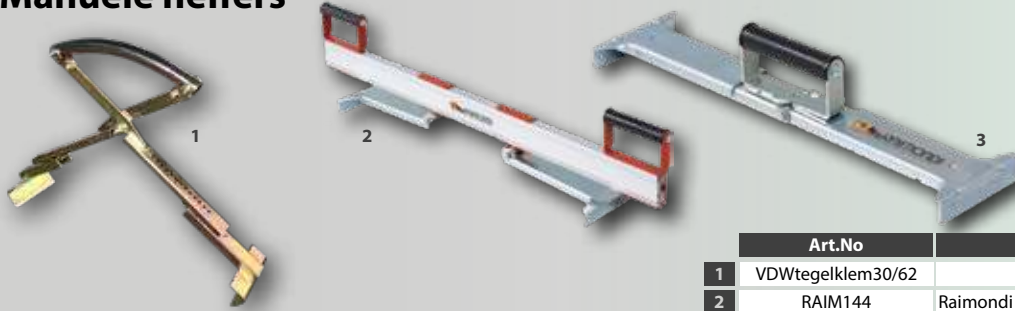

Scan de QR code en bekijk het filmpje

**Ook verkrijgbaar
FLEX CS60 WET**

IDEAAL voor het snijden van XXL & Kerlite
Details zie p.53

Manuele heffers

	Art.No	Omschrijving	Verp.
1	VDWtegelklem30/62	Tegelklem instelbaar tot 60 cm	Per Stuk
2	RAIM144	Raimondi TEGELDRAGER 50 tot 120cm , tot 2 cm dikte	Per Stuk
3	RAIM144 50-65cm	Raimondi TEGELDRAGER 50 tot 65cm , tot 2 cm dikte	Per Stuk