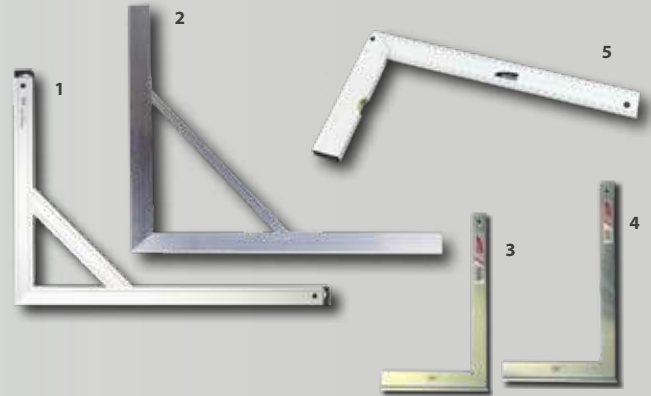

V&W Winkelhaken - Bouw

	Art.No	Omschrijving	Verp.
1	SixRM350020	STUKADOORSWINKELHAAK ALU versterkt 100x150cm	Per Stuk
2	SixQA800080	METSERSWINKELHAAK ALU versterkt 80x60cm	Per Stuk
2	SixQA805100	METSERSWINKELHAAK ALU versterkt 100x100cm	Per Stuk
3	SixPM105301	WINKELHAAK met aanslag 40x23cm - staal (verzinkt)	Per Stuk
4	SixPM105401	WINKELHAAK met aanslag 60x33cm - staal (verzinkt)	Per Stuk
5	SixPM118030	WINKELHAAK, alu blad met mm-indeling 300 mm	Per Stuk

Aftekenmallen

- Bepaal exact de positie van uw boorgat.
- Robuust
- Hoge nauwkeurigheid