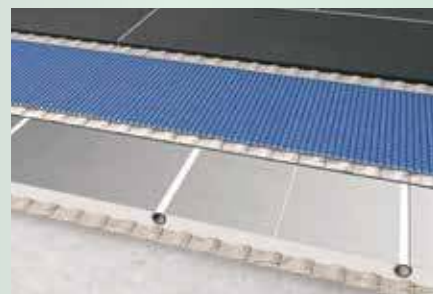

Tegel afsluitprofiel

FÜR HANDWERK, DAS ÜBERZEUGT.

ALU-RVS-MESSING-PVC

Blanke tegel afsluitprofielen worden overal toegepast waar tegelranden sterk mechanisch belast worden, waar een perfecte afsluiting van hoeken en randen vereist is, of waar de decoratieve afwerking gewenst is. Voor een optimaal resultaat bij het betegelen van ruimtes bieden BLANKE TEGELAFSLUITPROFIELEN de oplossing.

Standaard kleuren ALU

Natuur

Glanzend
Mat

Anodise

Glanzend
Mat

Wit

Wit

Zwart

Zwart

Standaard kleuren PVC

Wit

Wit

Grijs

Grijs

Manhattan

Manhattan

Zwart

Zwart

Beige

Beige

Messing en RVS zijn natuurkleuren

Lengte: 3m

Hoogtes van 3mm tot 30mm*

* afhankelijk van materiaal en kleur.

Meer details verkrijgbaar op aanvraag

FLOOREX Bewegingsprofiel PVC

FÜR HANDWERK, DAS ÜBERZEUGT.

Blanke FLOOREX profiel heeft aan beide zijden een geperforeerd gedeelte van hardkunststof waardoor een optimale hechting met de tegellijm ontstaat. Aan de bovenzijde heeft het profiel een matte look waardoor het de uitstraling van een "normale" voeg krijgt. Zowel de boven- als onderzijde van het profiel bestaat uit een zachte hoog flexibele kunststof.

Zwaarlast bewegingsprofiel ALU

FÜR HANDWERK, DAS ÜBERZEUGT.

Dit Blanke zwaarlastbewegingsvoegprofiel is een profiel geschikt voor hoge mechanische belasting. De metalen profielen van messing, aluminium en roestvrij staal zijn met een siliconenprofiel verbonden. Het materiaal is vergaand loog-, zuur- en schoonmaakmiddelbestendig.

Vloerverwarming

Permatop

FÜR HANDWERK, DAS ÜBERZEUGT.