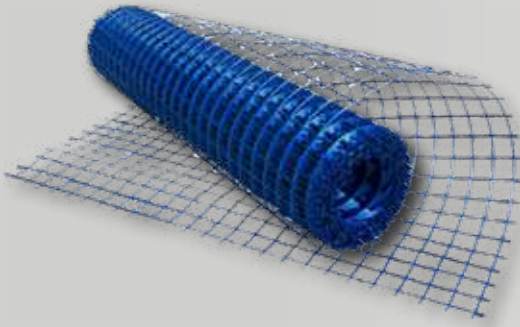

VW Chapenet

Wapening voor chapewerken. Chapenet in blauwe Vertex glasvezel met CSTB certificaat, voor droge chape in beton en gepolierde betonvloeren. (binnentoepassing)

Rollen van 50m²

Art.No	Omschrijving	Verpakking
VEZELnet50meter	Vezelnet textiel glass 81.0% finishing 19% 50m	Per 50lm

Vloerbescherming

PRIMACOVER

Zelfklevend afdekvlies