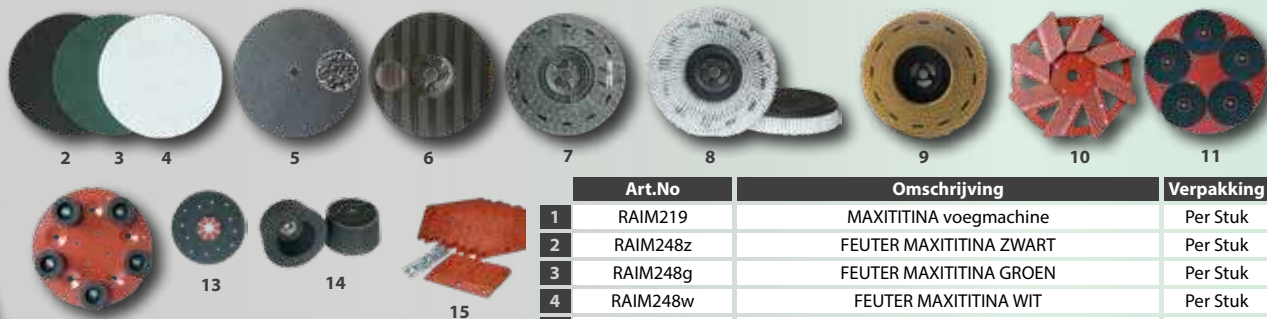

Maxititina - voegmachine

- Opvoegen van vloeren
- Kuisen van vloeren
- Polijsten van vloertegels
- Diameter schijven van 45 tot 60cm
- 2 instelbare snelheden: 55rpm of 110rpm

Scan de QR code en
bekijk het filmpje

	Art.No	Omschrijving	Verpakking
1	RAIM219	MAXITITINA voegmachine	Per Stuk
2	RAIM248z	FEUTER MAXITITINA ZWART	Per Stuk
3	RAIM248g	FEUTER MAXITITINA GROEN	Per Stuk
4	RAIM248w	FEUTER MAXITITINA WIT	Per Stuk
5	RAIM27445G100	SCHUURPAR DIAM 450 K100	Per Stuk
6	RAIM213	FEUTERHOUDER MAXITITINA velcro	Per Stuk
7	RAIM213PELO	FEUTERHOUDER MAXITITINA PELO	Per Stuk
8	RAIM207A/B	BORSTEL MAXITITINA NYLON - Hard/Medium	Per Stuk
9	RAIM208	COCO'S BORSTEL MAXITITINA	Per Stuk
10	RAIM212	VOEGFLAPPEN MAXITITINA incl metalen houder	Per Stuk
11	RAIM249	SCHIJF MET 5 SCHUURSCHIJFJES maxititina	Per Stuk
12	RAIM250	SCHIJF MET BLOKSTENEN MAXITITINA	Per Stuk
13	RAIM27418G16C	Losse schuurschijf voor RAIM249	Per Stuk
14	RAIM273	Losse schuurblok voor RAIM250	Per Stuk
15	RAIM2728	Set voegflappen voor RAIM 212	Per Stuk