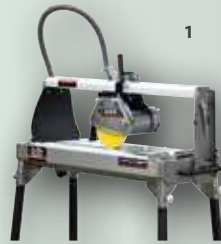

Professionele Roestvrijstalen Diamant Tegelzaagmachines

RODIA 259RS

Motor 230V - 50Hz - 2.2kW

Toerental onbelast 2.800 rpm

Diameter Zaagblad/Asgat Diameter 250/25.4 mm

Zaaglengte max. 900mm

Diagonaal tegel max. 630mm

Zaaghoogte max. 50mm

Afmeting (Excl. poten) LxBxH (mm) 1230 x 475 x 600

Gewicht 52kg