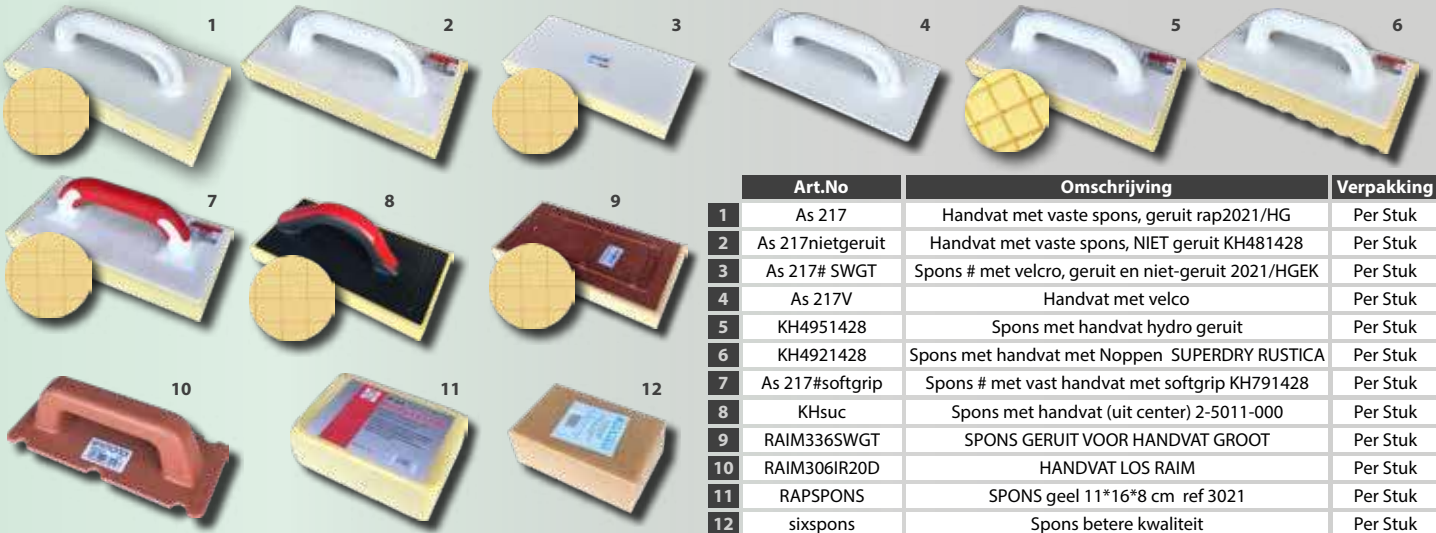

Sponsen voor keramische tegels

	Art.No	Omschrijving	Verpakking
1	As 217	Handvat met vaste spons, geruit rap2021/HG	Per Stuk
2	As 217nietgeruit	Handvat met vaste spons, NIET geruit KH481428	Per Stuk
3	As 217# SWGT	Spons # met velcro, geruit en niet-geruit 2021/HGEK	Per Stuk
4	As 217V	Handvat met velcro	Per Stuk
5	KH4951428	Spons met handvat hydro geruit	Per Stuk
6	KH4921428	Spons met handvat met Noppen SUPERDRY RUSTICA	Per Stuk
7	As 217#softgrip	Spons # met vast handvat met softgrip KH791428	Per Stuk
8	KHsuc	Spons met handvat (uit center) 2-5011-000	Per Stuk
9	RAIM336SWG	SPONS GERUIT VOOR HANDVAT GROOT	Per Stuk
10	RAIM306IR20D	HANDVAT LOS RAIM	Per Stuk
11	RAPSPONS	SPONS geel 11*16*8 cm ref 3021	Per Stuk
12	sixspons	Spons betere kwaliteit	Per Stuk