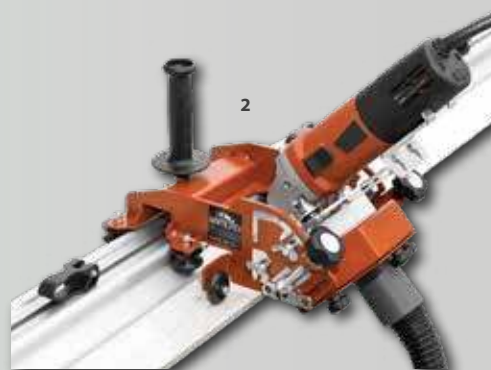

2 Scan de QR code en bekijk het filmpje

	Art.No	Omschrijving	Verpakking
1	RAIMraizor433CRR	Raimondi Raizor snijrail set in tas 322cm	Per Stuk
2	RAIMraizorPOWER	Raimondi Raizor Power + slijper (45°) incl schijf	Per Stuk
2	RAIMraizorPOWEROHR	Raimondi Raizor Power ZONDER slijper	Per Stuk
2	RAIMraizorSNIJWIEL	Raimondi Raizor Power snijwiel diam 16mm	Per Stuk
2	RAIMraizorverlengstuk	Raimondi Raizor Power verlengstuk 433CRP100	Per Stuk
3	Raim169TM01AN	Raimondi tang XXL tegels van 6mm tot 20 mm	Per Stuk