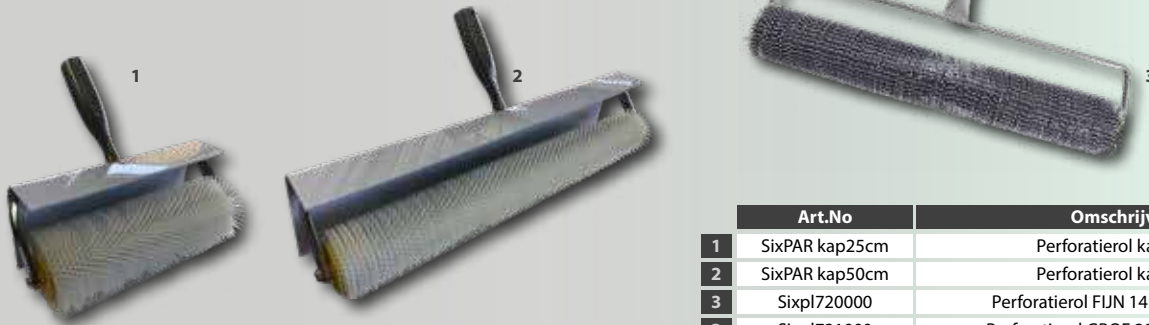

Perforatierollen

	Art.No	Omschrijving	Verp.
1	SixPAR kap25cm	Perforatierol kap 25 cm	Per Stuk
2	SixPAR kap50cm	Perforatierol kap 50 cm	Per Stuk
3	Sixpl720000	Perforatierol FIJN 14 mm / 500 mm	Per Stuk
3	Sixpl721000	Perforatierol GROF 28 mm / 500 mm	Per Stuk