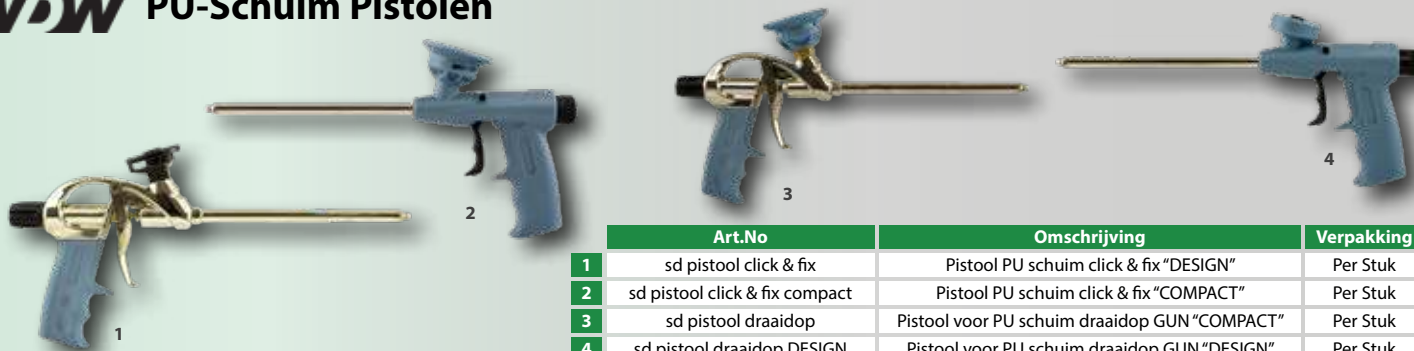

V&W PU-Schuim Pistolen

	Art.No	Omschrijving	Verpakking
1	sd pistol click & fix	Pistool PU schuim click & fix "DESIGN"	Per Stuk
2	sd pistol click & fix compact	Pistool PU schuim click & fix "COMPACT"	Per Stuk
3	sd pistol draaidop	Pistool voor PU schuim draaidop GUN "COMPACT"	Per Stuk
4	sd pistol draaidop DESIGN	Pistool voor PU schuim draaidop GUN "DESIGN"	Per Stuk

Vloerdeksels & matkaders

V&W Tegeldeksels