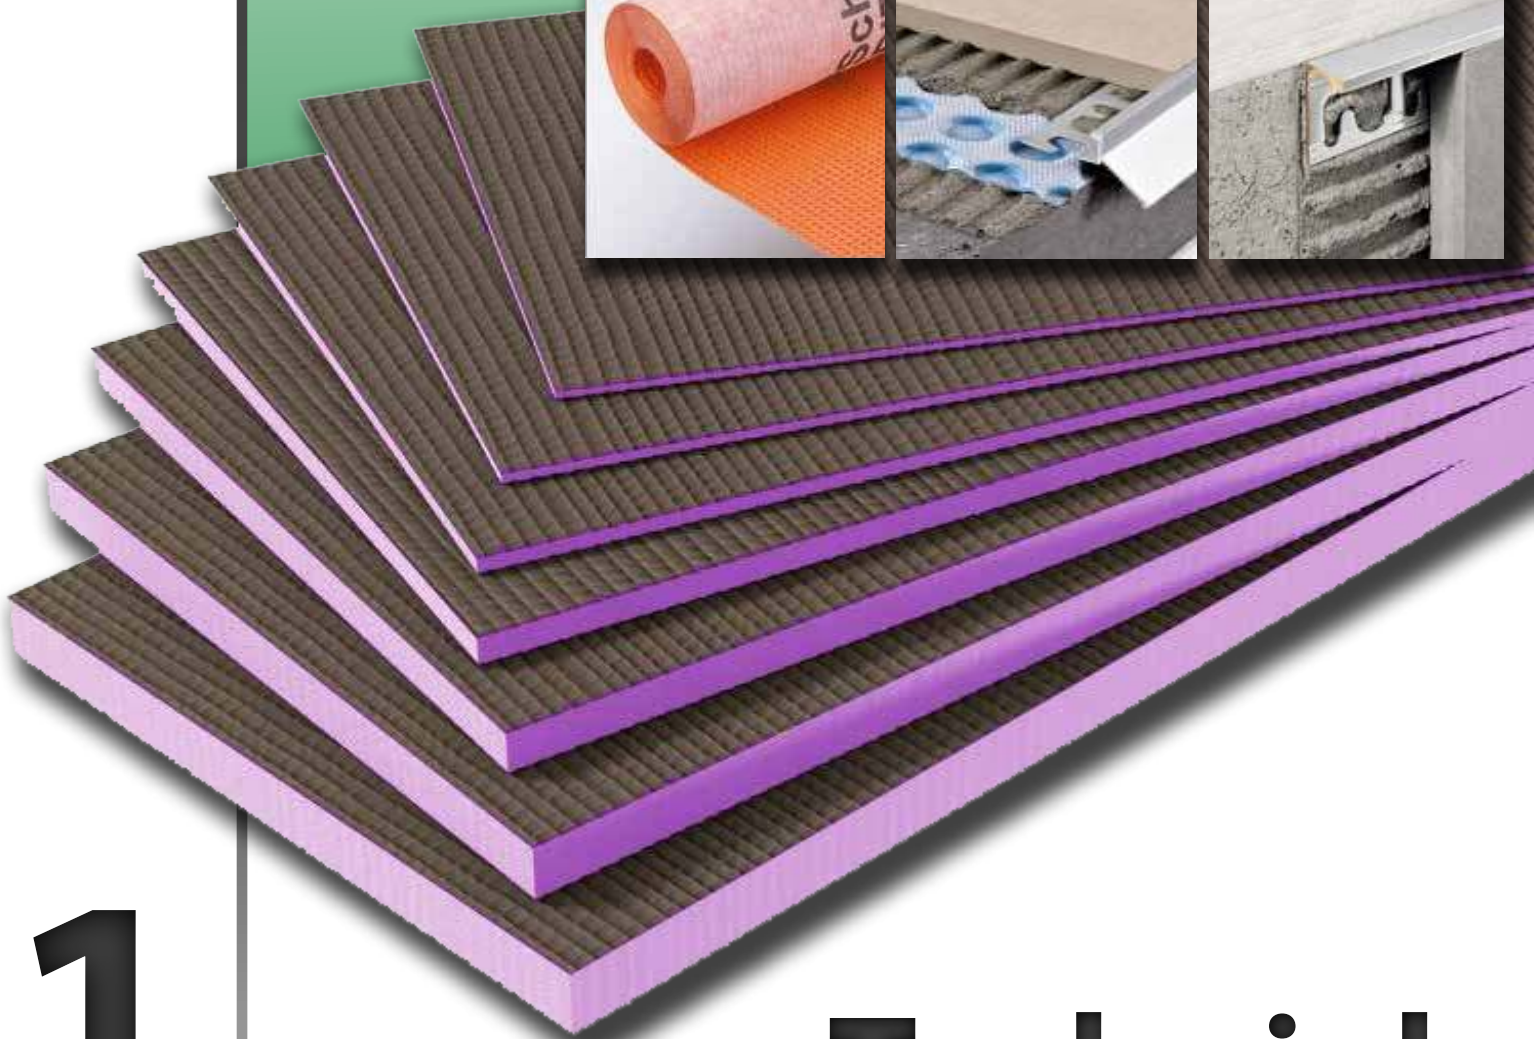

V&W

1

Techniek

V&W FA & ABW Folie

- Afdichtingsdoek bestaande uit 3 lagen
- Afdichting voor keramische tegels, natuursteen of plaatmateriaal
- **Certificaat** gekeurd
- Hoge dampdichtheid
- **NU OOK VERKRIJGBAAR IN ROLLEN VAN 5m !**