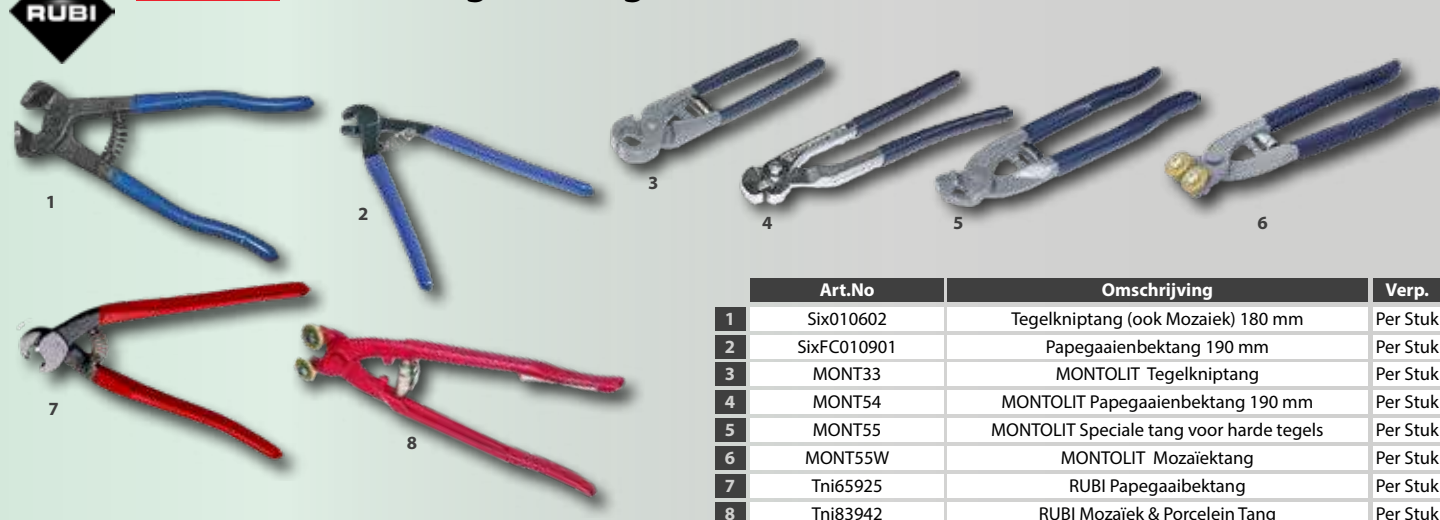

RUBI MONTOLIT Breektang voor tegels & mozaïek

Art.No	Omschrijving	Verp.	
1	Six010602	Tegelkniptang (ook Mozaïek) 180 mm	Per Stuk
2	SixFC010901	Papegaaienbektang 190 mm	Per Stuk
3	MONT33	MONTOLIT Tegelkniptang	Per Stuk
4	MONT54	MONTOLIT Papegaaienbektang 190 mm	Per Stuk
5	MONT55	MONTOLIT Speciale tang voor harde tegels	Per Stuk
6	MONT55W	MONTOLIT Mozaïektang	Per Stuk
7	Tni65925	RUBI Papegaaiibektang	Per Stuk
8	Tni83942	RUBI Mozaïek & Porcelain Tang	Per Stuk