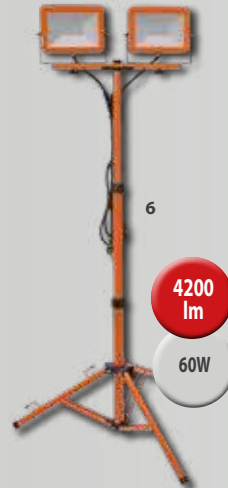

LED verlichting

Dimbaar