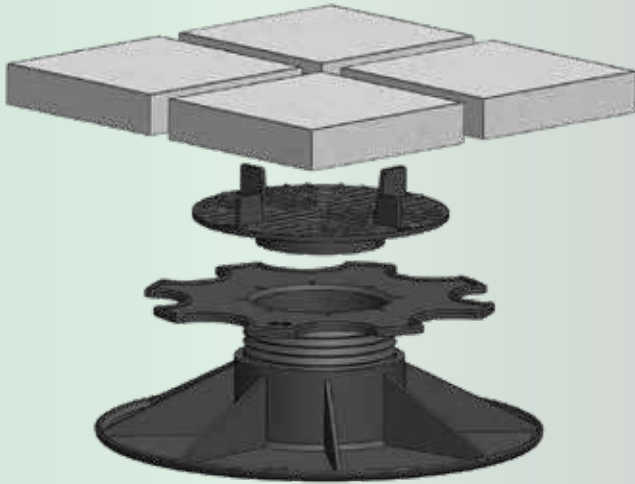

SOLIDOR® Tegeldragers

De vaste en regelbare SOLIDOR® tegeldragers bieden de perfecte oplossing voor verhoogde terrasvloeren. Door de diversiteit in bovenplaatjes kunnen ze gebruikt worden zowel voor daktegels, hotelvloeren en bankirai-vloeren en dit met dezelfde drager. De SOLIDOR® tegeldragers zijn snel en eenvoudig te plaatsen, licht van gewicht en hebben een grote draagkracht. Ze zijn gemakkelijk regelbaar in de hoogte en hebben een groot draagvlak wat tot een uitstekende stabiliteit leidt.

Scan de QR code en
bekijk het filmpje

Art.No	Omschrijving	Verpakking
ABTDC3/5+C3/4T	Tegeldrager Plotvijs MET bovenplaatje 3/5+C3/4T	50st.
ABTD5/9	Tegeldrager Plotvijs 5/9 MET bovenplaatje	50st.
ABTD9/13	Tegeldrager Plotvijs 9/13 MET bovenplaatje	50st.
ABTD11/15	Tegeldrager Plotvijs 11/15 MET bovenplaatje	40st.
ABTD15/19	Tegeldrager Plotvijs 15/19 MET bovenplaatje	40st.
ABTDC3/4T	Tegeldrager Plotvijs bovenplaatje C3/4T	50st.
ABTDF35	Tegeldrager verlengstuk F35	Per Stuk
ABTDF100	Tegeldrager verlengstuk AF100 (10 cm)	Per Stuk
ABpasstuk1mm	Passtuk 1 mm	Per Stuk
ABpasstuk2mm	Passtuk 2 mm	Per Stuk
ABpasstuk3mm	Passtuk 3 mm	Per Stuk
ABpasstuk4mm	Passtuk 4 mm	Per Stuk
ABpasstuk5mm	Passtuk 5 mm	Per Stuk
ABTDCP+	Tegeldrager Plotvijs bovenplaatje CP+	Per Stuk
ABTDVAST1	Vaste tegeldrager diam 12cm H. 10mm dalsup 13 ton	Per Stuk
ABTDVAST12	Vaste tegeldrager diameter 20 vaste hoogte 2cm	Per Stuk