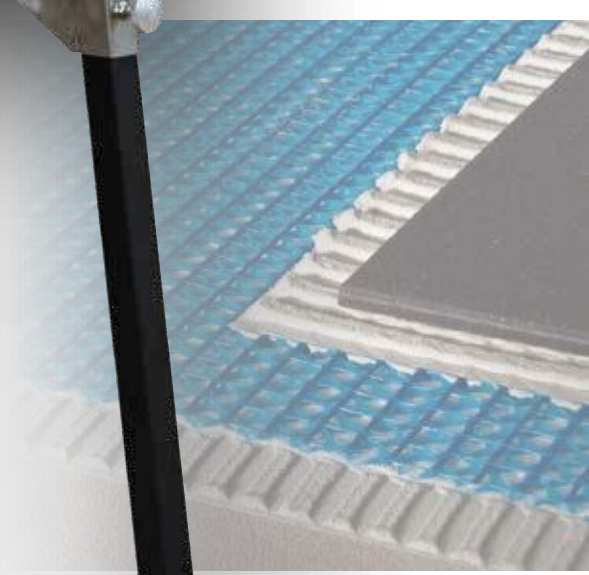

DE SPECIALIST VOOR EEN SPECIALIST

Product Catalogus

20¹⁹₂₀

Officiële verdeler